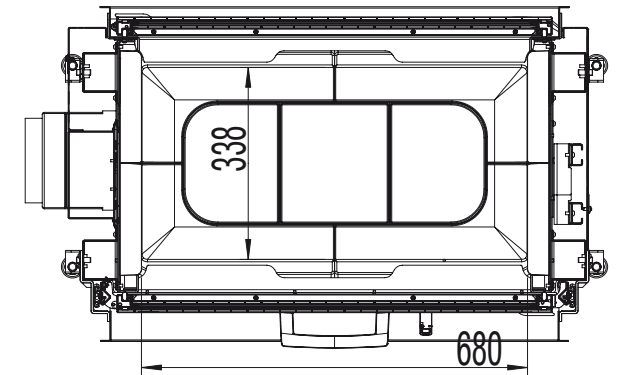

80x64S II

gerade / flat / droit / prosty

* Luftanschluss wahlweise links oder rechts möglich