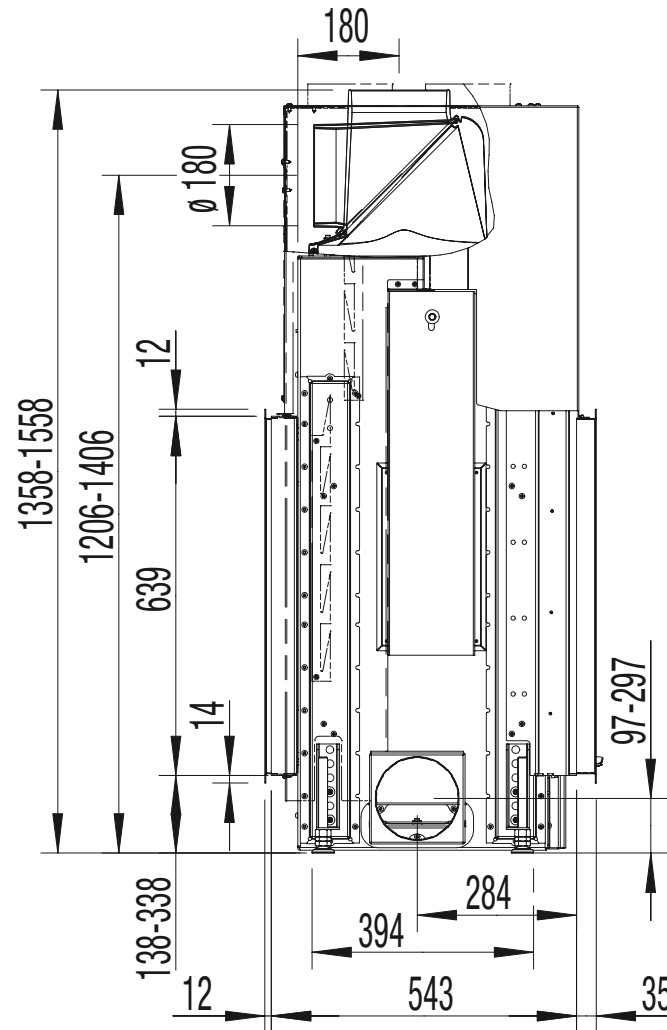

80x64S II

gerade / flat / droit / prosty

* Luftanschluss wahlweise links oder rechts möglich