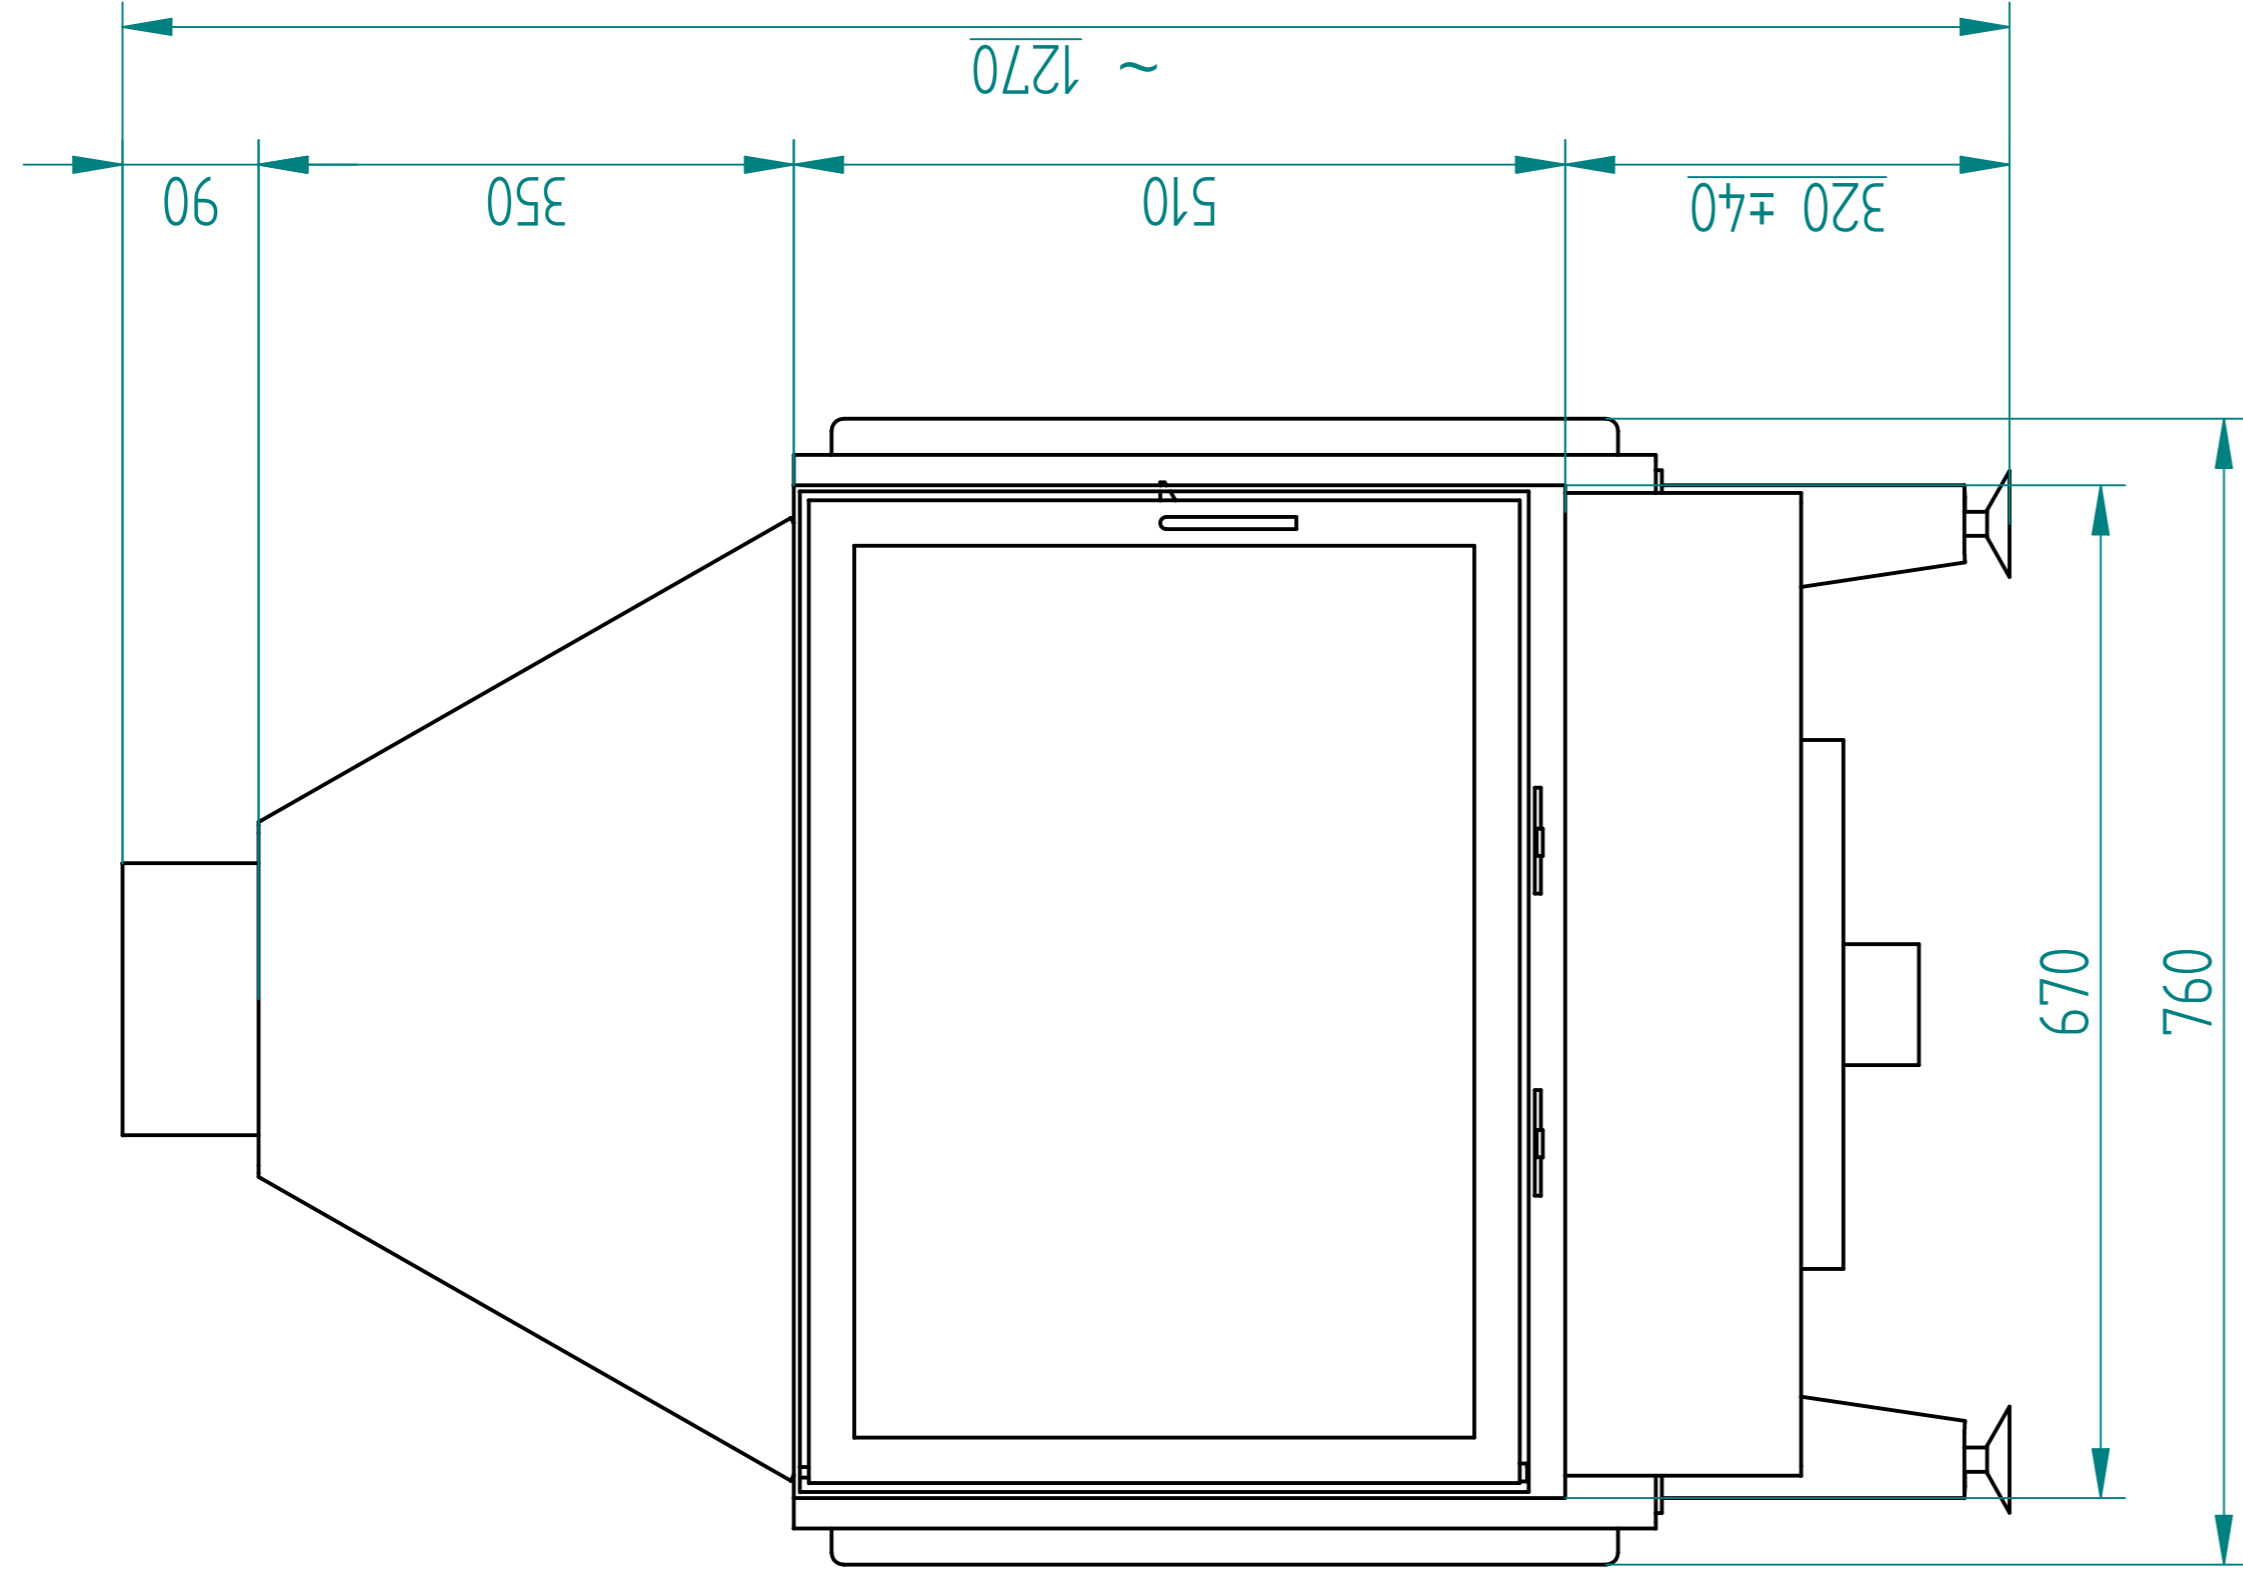

Widok A

Widok B

NAME	DATE	ARYSTO <i>Michał Piegat, Stelios Alewras S.J.</i> TITLE A10 / 510	SIZE	DWG NO	REV
DRAWN	02/09/09		A2		
CHECKED			FILE NAME: A10 510.dft		
ENG APPR			SCALE:	WEIGHT:	SHEET 1 OF 1
MGR APPR		Rysunek jest własnością firmy ARYSTO. Kopiowanie bez zgody autora ZABRONIONE			