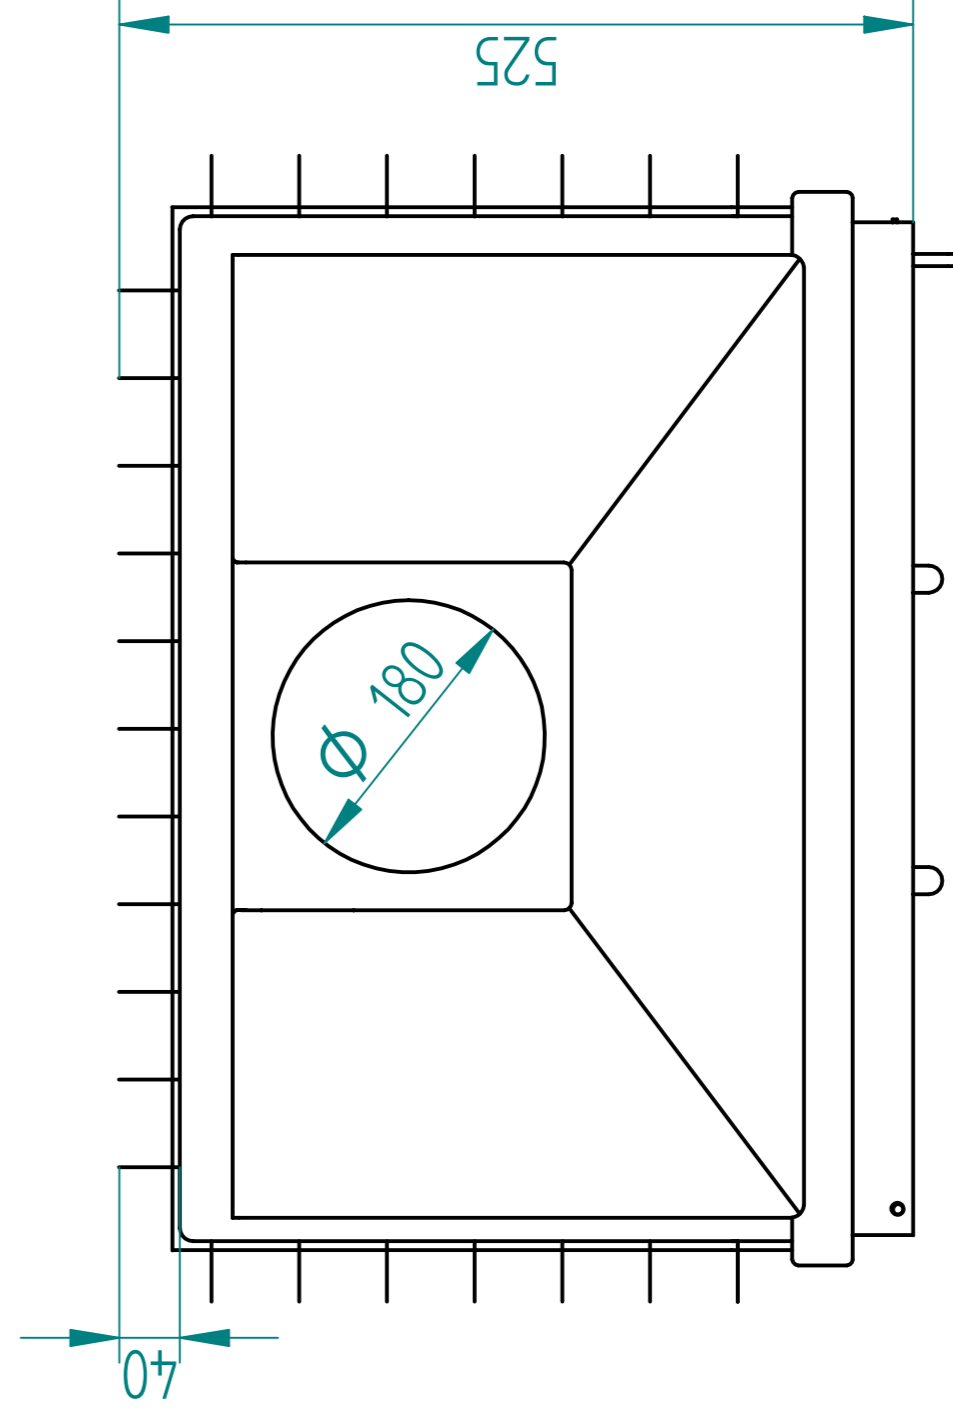

Widok A

Widok B

NAME	DATE	ARYSTO <i>Michał Piegat, Stelios Alewras S.J.</i> TITLE A10 / 510	SIZE	DWG NO	REV
DRAWN	02/09/09		A2		
CHECKED			FILE NAME: A10 510.dft		
ENG APPR			SCALE:	WEIGHT:	SHEET 1 OF 1
MGR APPR		Rysunek jest własnością firmy ARYSTO. Kopiowanie bez zgody autora ZABRONIONE			