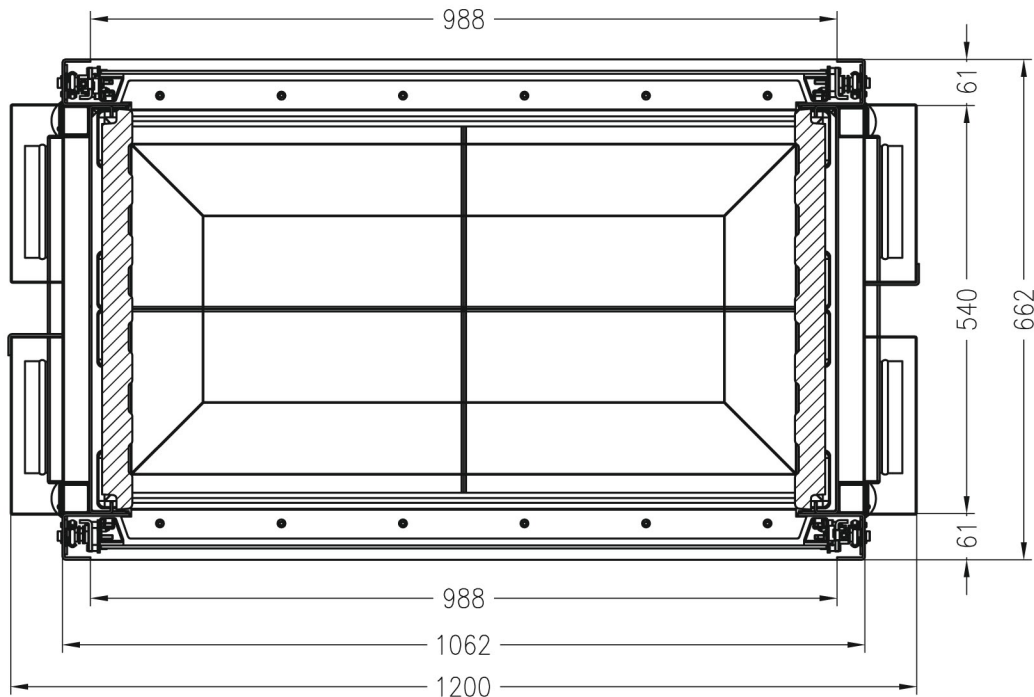

# RYSUNEK TECHNICZNY

Widok z przodu

M~1:20

zakryta ramka szyby, na dwóch stronach  
3 stronie nadrukowana ceramika

Widok z boku

M~1:20

Przekrój poziomy

M~1:10