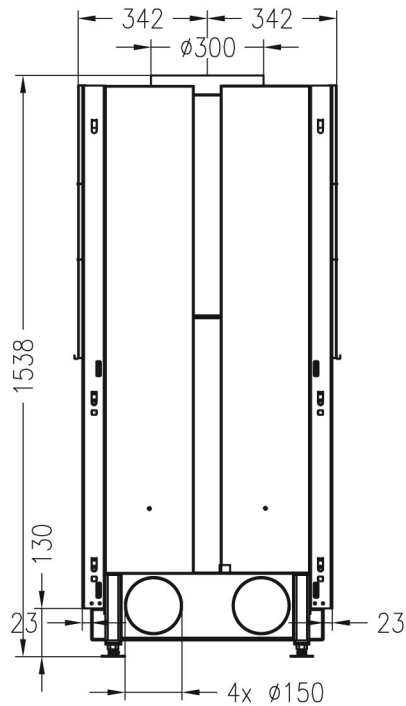

# RYSUNEK TECHNICZNY

Widok z przodu

M~1:20

zakryta ramka szyby, na dwóch stronach  
3 stronie nadrukowana ceramika

Widok z boku

M~1:20

Przekrój poziomy

M~1:10