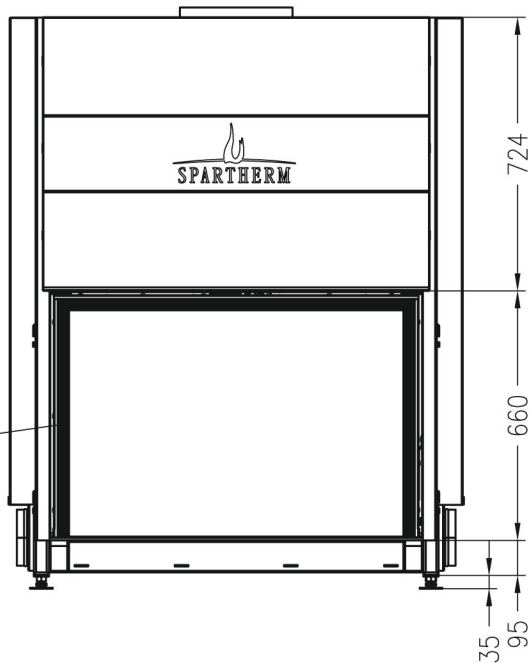

# Arte X-FDh-3S

LINEAR 3S

Kształt szyby

Ilustracje i rysunki chronione są prawem autorskim. Wykorzystywanie lub publikacja, również pojedynczych szczegółów, wyłącznie za naszą zgodą. Zmiany techniczne zastrzeżone.

# RYSUNEK TECHNICZNY

Widok z przodu

M~1:20

zakryta ramka szyby, na dwóch stronach  
3 stronie nadrukowana ceramika

Widok z boku

M~1:20

Przekrój poziomy

M~1:10