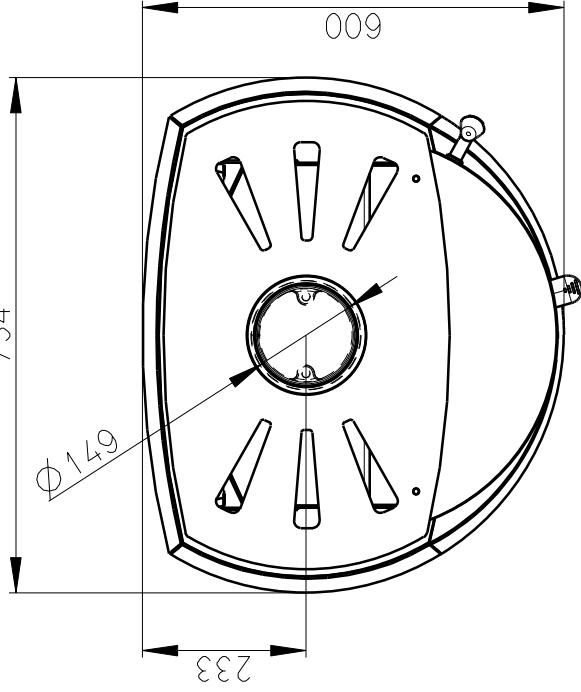

Meritko v mm; Maße in mm

ASTORGA PLECH - 060A

205 kg

Centralni privod vzduchu
Zentralluftzufuhr
Ø 120mm

TAHLO ROSTU
Rostzugstange

PRIMARNI VZDUCH
Primärluft

UND
SEKUNDARNI VZDUCH
Sekundärluft