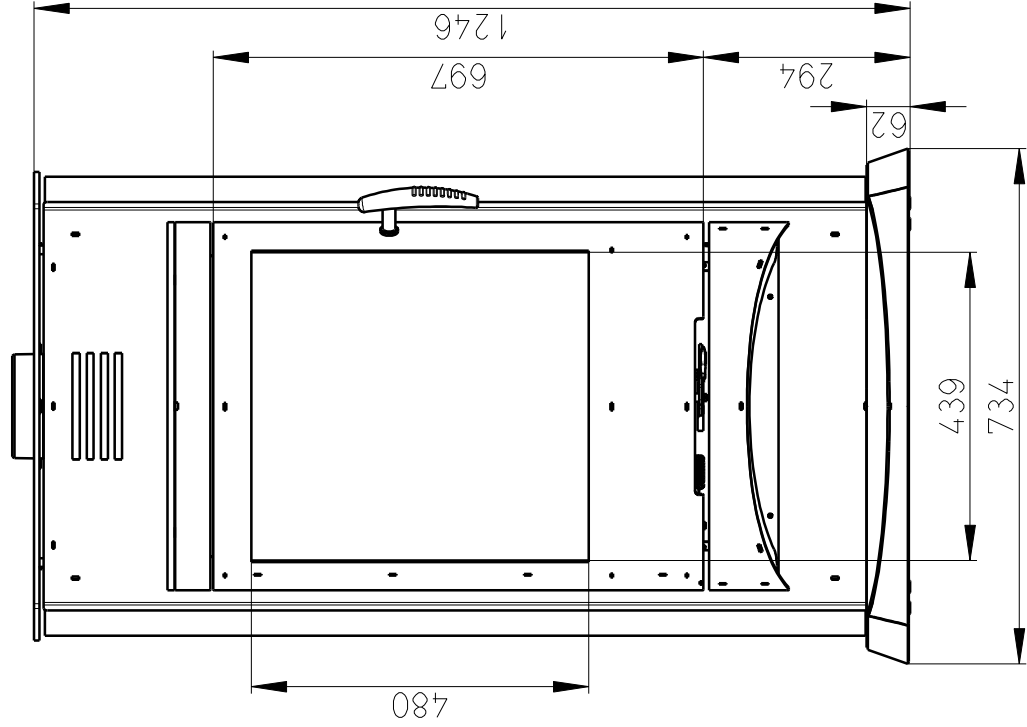

Meritko v mm; Maße in mm

ASTORGA PLECH - 060A

205 kg

Centralni privod vzduchu
Zentralluftzufuhr
Ø 120mm

TAHLO ROSTU
Rostzugstange

PRIMARNI VZDUCH
Primärluft

UND
SEKUNDARNI VZDUCH
Sekundärluft