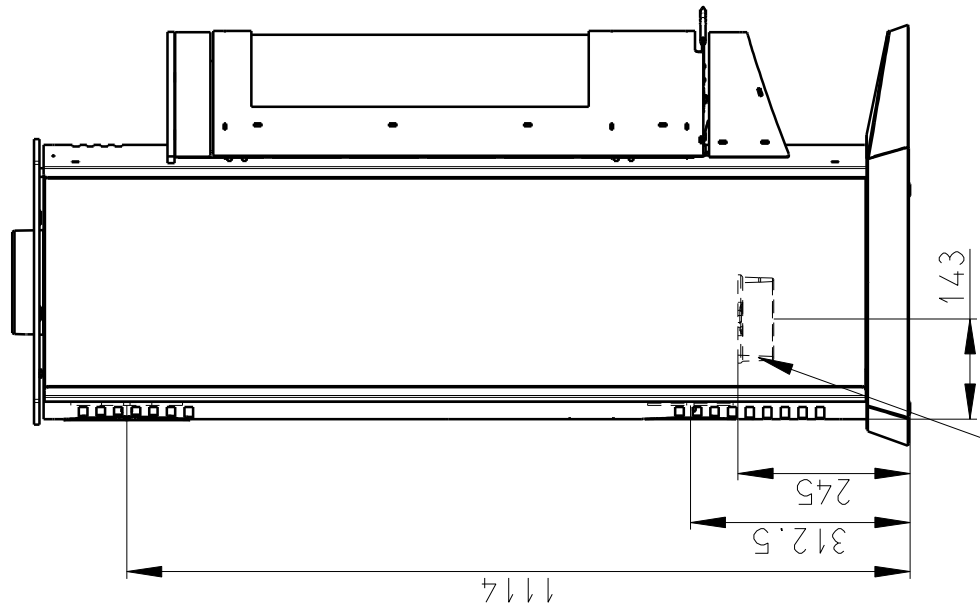

Meritko v mm; Maße in mm

ASTORGA PLECH - 060A

205 kg

Centralni privod vzduchu
Zentralluftzufuhr
Ø 120mm

TAHLO ROSTU
Rostzugstange

PRIMARNI VZDUCH
Primärluft

UND
SEKUNDARNI VZDUCH
Sekundärluft