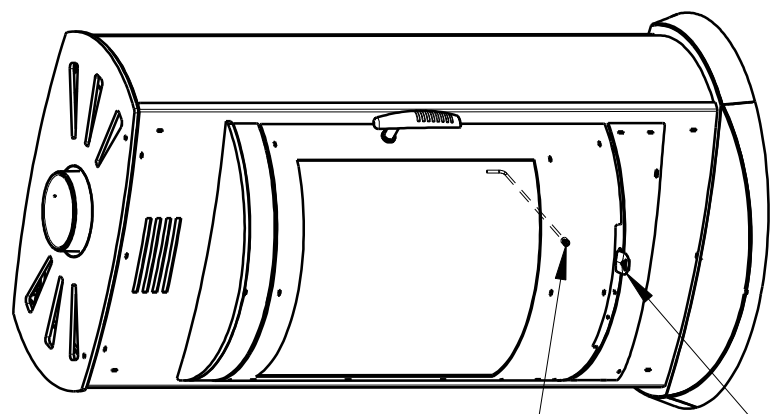

Meritko v mm; Maße in mm

ASTORGA PLECH - 060A

205 kg

Centralni privod vzduchu
Zentralluftzufuhr
Ø 120mm

TAHLO ROSTU
Rostzugstange

PRIMARNI VZDUCH
Primärluft

UND
SEKUNDARNI VZDUCH
Sekundärluft